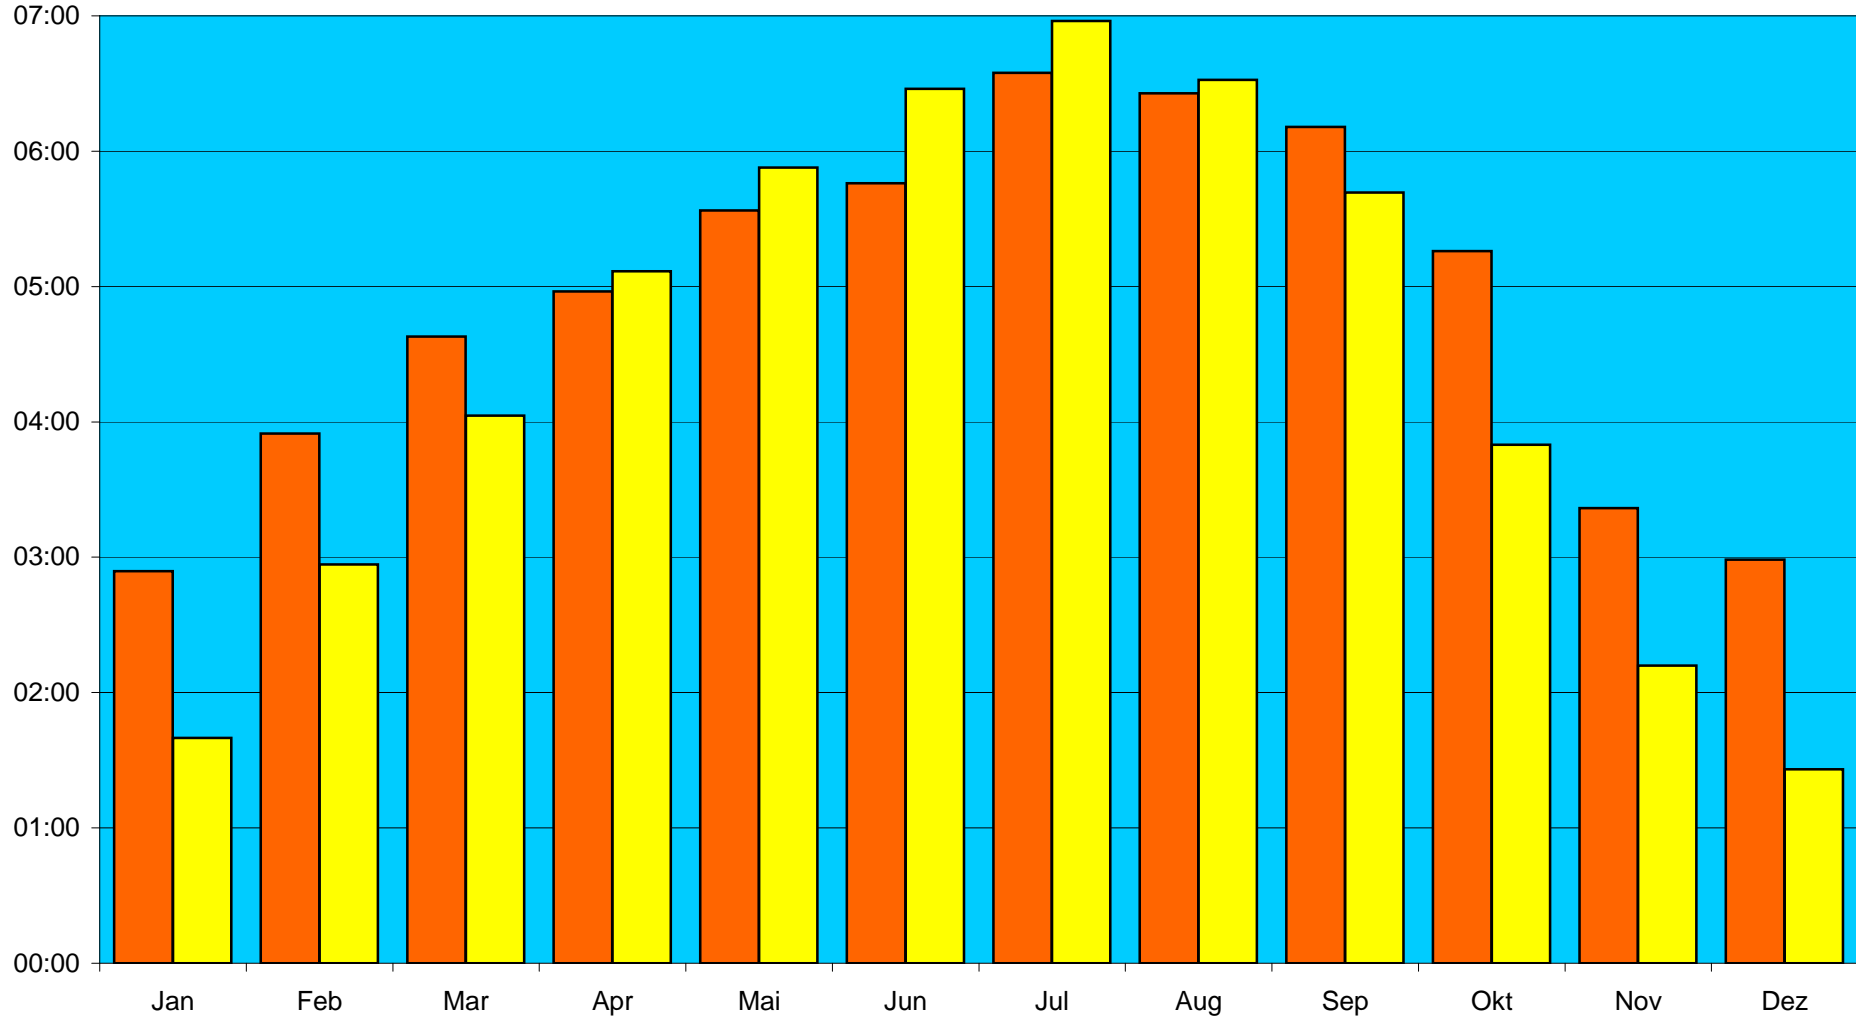

Sonnenscheindauer (Stunden) Tagesmittel

■ MITT DÜNSER BERG ■ MITT FRASTANZ

mittlerer Jahrgang (1961 bis 1990); Quelle: UIVBG, R. Werner, Nov. 2011